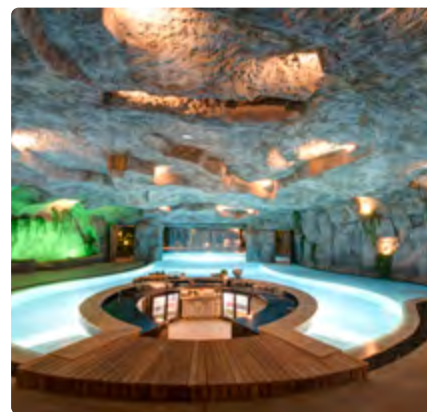

Гостиная

Комната для заседаний

Турецкий Хамам

Кухня&столовая

CROWN VILLA THE CAVE

Уникальная, скрытая от посторонних глаз жилая зона с бассейном и спальней
комнатой в стиле Grotto

Кинозал

Swim up-водный бар