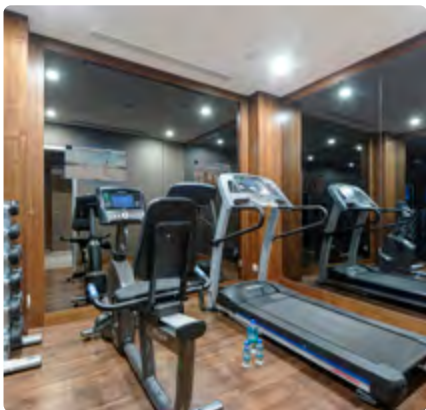

Комната для фитнеса