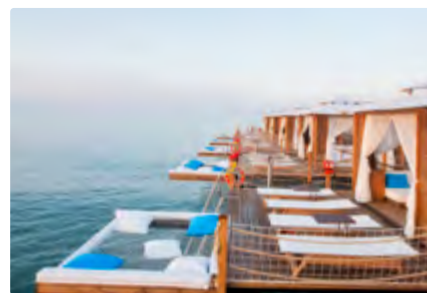

Павильоны на пирсе